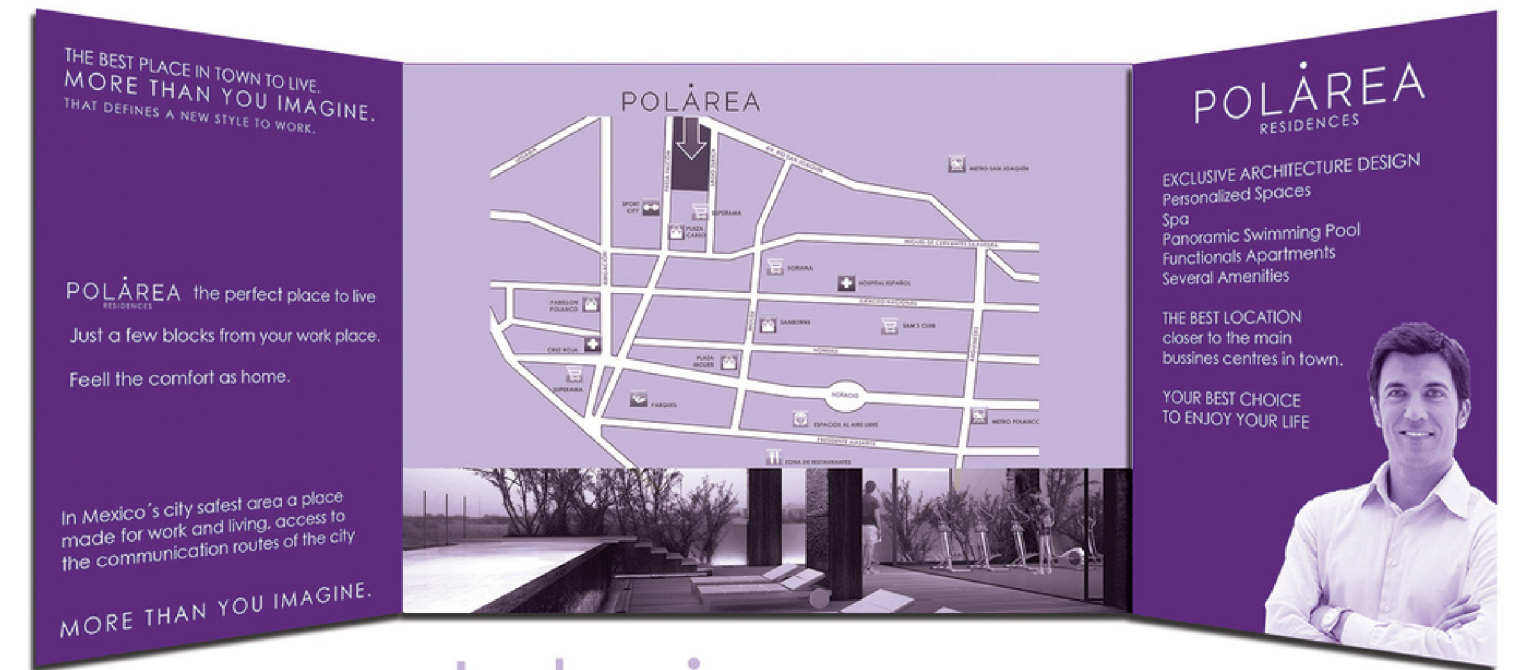

ACUMULA 4 LAVADAS EN EL MES Y
TU **5ta** LAVADA ES **GRATIS**

SOLUCIONES
AUTOPRENDA

CAR WASH

Frente

Interiores

Vuelta

POLÀREA
RESIDENCES

LUXURY AND COMFORT.
MORE THAN YOU IMAGINE.
THE PLACE THAT DEFINES
A NEW STYLE TO WORK.